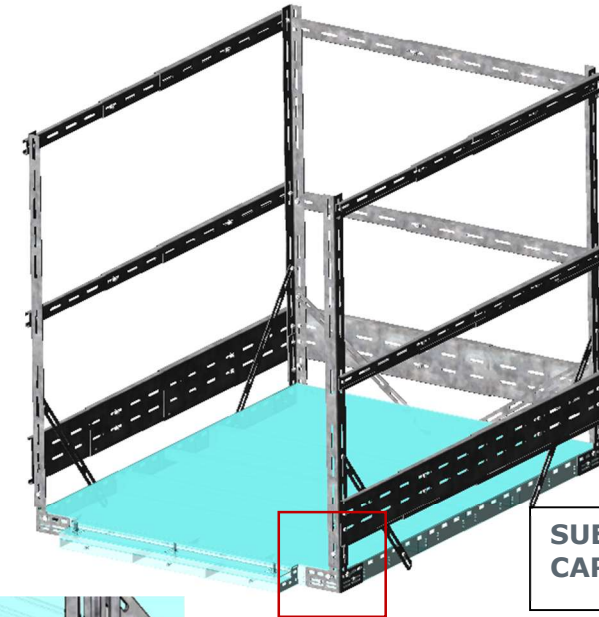

RANGO DE APLICACIÓN:

SUPERFICIE MÁXIMA DE CABINA: 1250 x 2100

ADAPTADO A MODELOS DE CABINA: NEW VILITER, NEW SUPRA, NEW STYLE y CAR EVO.

ZÓCALO SUPERIOR E INFERIOR TELESCÓPICO QUE SE ADAPTA A LAS DIMENSIONES DE CABINA

SUELO DE CABINAS:

- NEW VILITER
- NEW SUPRA
- NEW STYLE

SUELO DE CABINA: CAR EVO