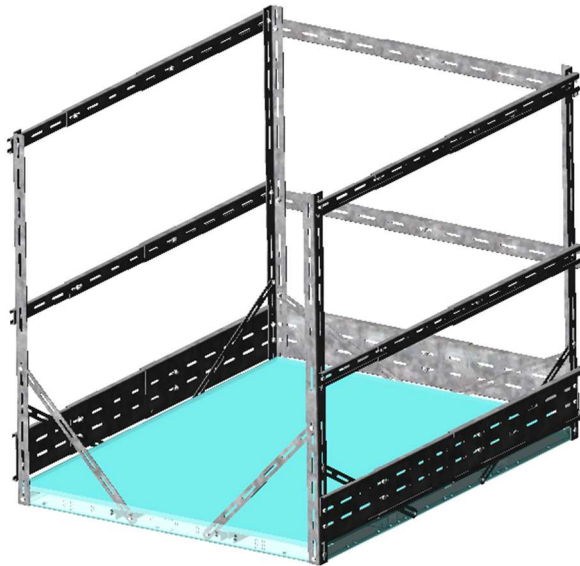

RANGO DE APLICACIÓN:

SUPERFICIE MÁXIMA DE CABINA: 1250 x 2100

ADAPTADO A MODELOS DE CABINA: NEW VILITER, NEW SUPRA, NEW STYLE y CAR EVO.

ZÓCALO SUPERIOR E INFERIOR TELESCÓPICO QUE SE ADAPTA A LAS DIMENSIONES DE CABINA

SUELO DE CABINAS:

- NEW VILITER
- NEW SUPRA
- NEW STYLE

SUELO DE CABINA: CAR EVO