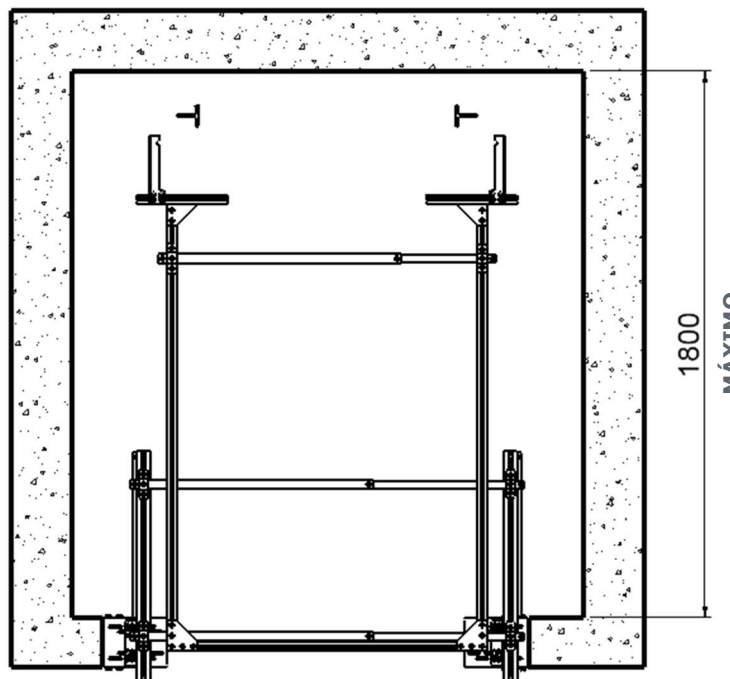

RANGO DE APLICACIÓN:

RANGO DE DISTANCIA ENTREGUÍA (EG): [mínimo 650 - máximo 1350]

FONDO DE HUECO MÁXIMO: 1800

MONTAJE:

PASO 1

PASO 2

PASO 3

PASO 4