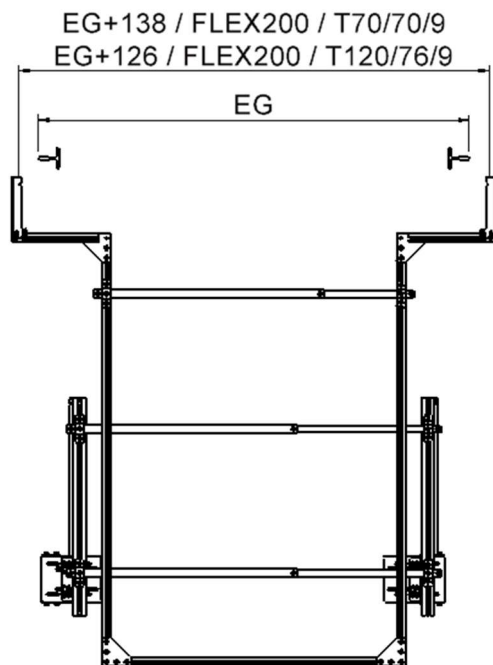

RANGO DE APLICACIÓN:

RANGO DE DISTANCIA ENTREGUÍA (EG): [mínimo 650 - máximo 1350]

FONDO DE HUECO MÁXIMO: 1800

MONTAJE:

PASO 1

PASO 2

PASO 3

PASO 4