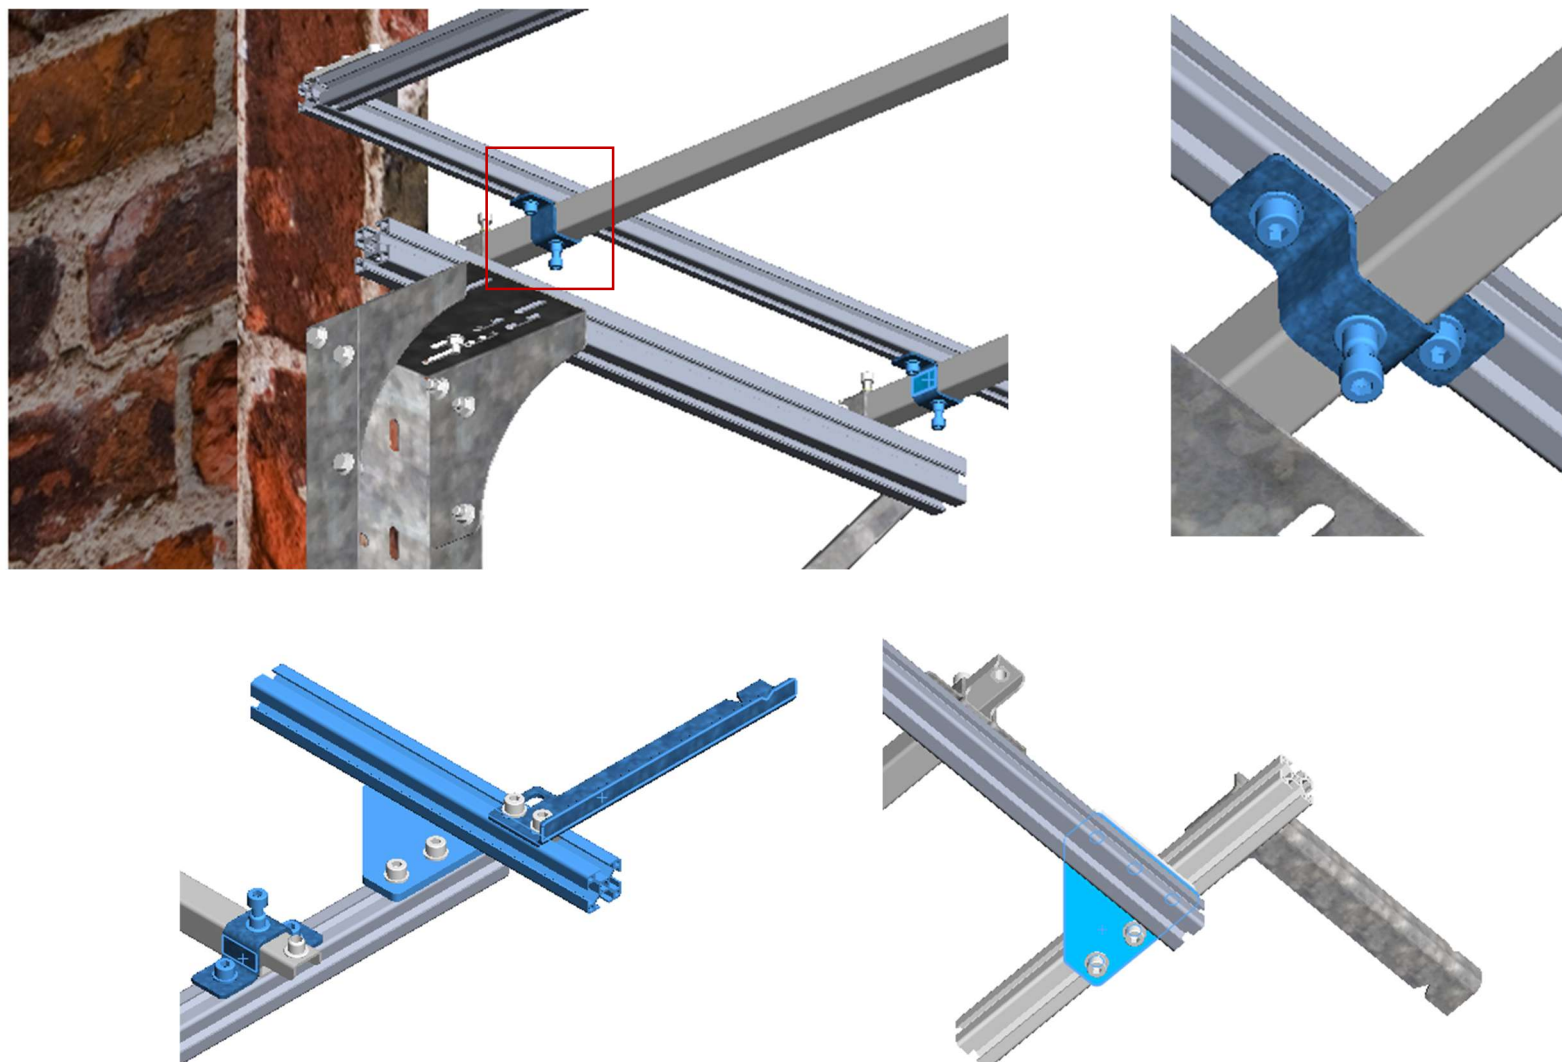

PASO 4

PASO 5

PASO 6