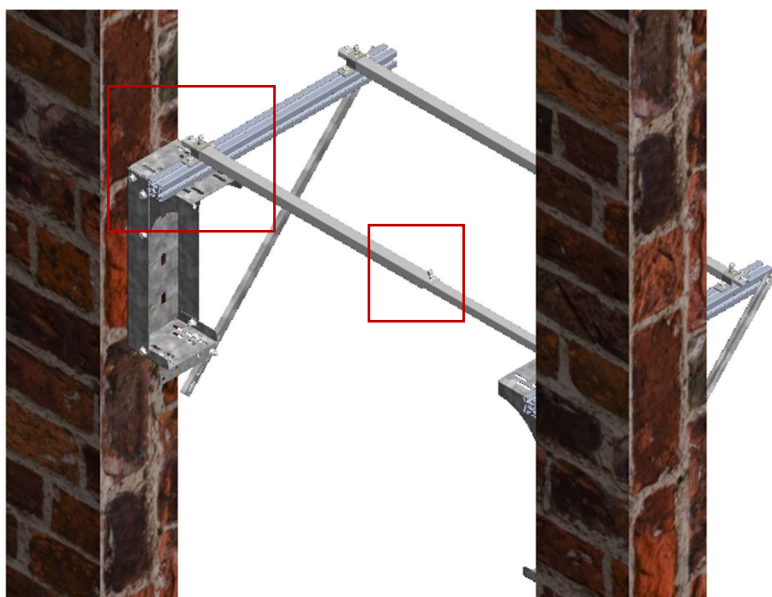

RANGO DE APLICACIÓN:

RANGO DE DISTANCIA ENTREGUÍA (EG): [mínimo 650 - máximo 1350]

FONDO DE HUECO MÁXIMO: 1800

MONTAJE:

PASO 1

PASO 2

PASO 3

PASO 4