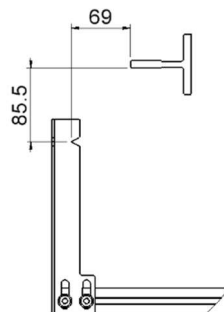

RANGO DE APLICACIÓN:

RANGO DE DISTANCIA ENTREGUÍA (EG): [mínimo 650 - máximo 1350]

FONDO DE HUECO MÁXIMO: 1800

MONTAJE:

PASO 1

PASO 2

PASO 3

PASO 4