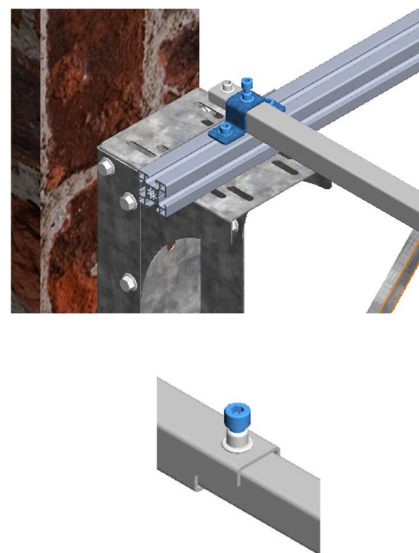

RANGO DE APLICACIÓN:

RANGO DE DISTANCIA ENTREGUÍA (EG): [mínimo 650 - máximo 1350]

FONDO DE HUECO MÁXIMO: 1800

MONTAJE:

PASO 1

PASO 2

PASO 3

PASO 4