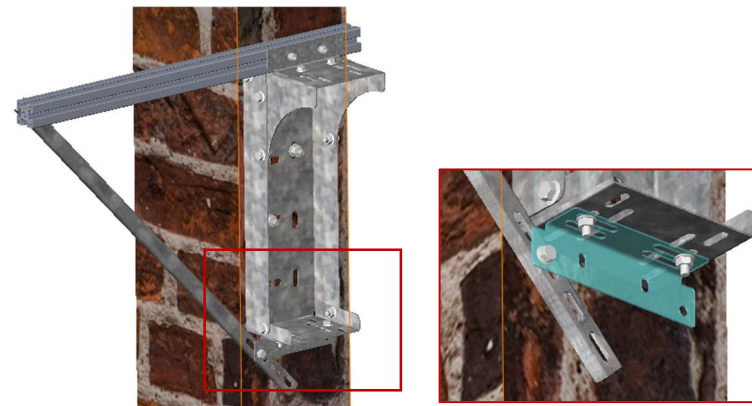

RANGO DE APLICACIÓN:

RANGO DE DISTANCIA ENTREGUÍA (EG): [mínimo 650 - máximo 1350]

FONDO DE HUECO MÁXIMO: 1800

MONTAJE:

PASO 1

PASO 2

PASO 3

PASO 4