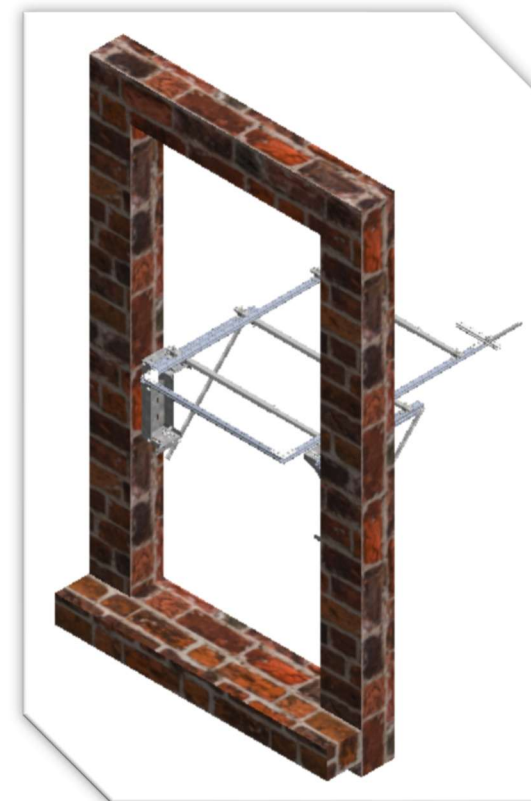

RANGO DE APLICACIÓN:

RANGO DE DISTANCIA ENTREGUÍA (EG): [mínimo 650 - máximo 1350]

FONDO DE HUECO MÁXIMO: 1800

MONTAJE:

PASO 1

PASO 2

PASO 3

PASO 4